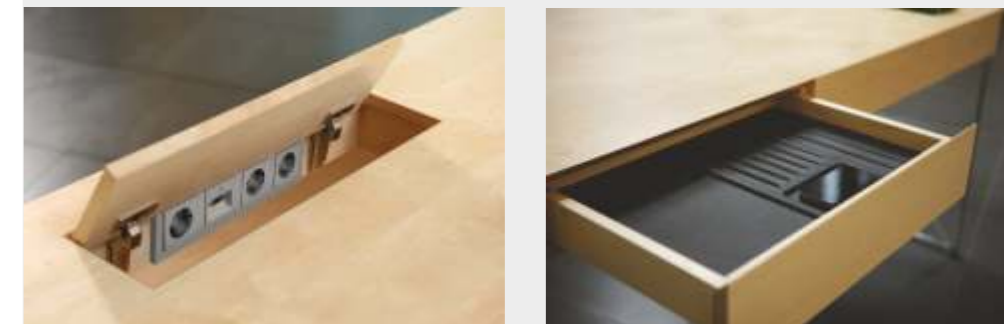

A unique and cleverly concealed IT wire management system is safely hidden inside thin steel tubes within the hollow structure of the slim legs. This allows for a convenient electrical and high-speed internet connection solution. It also enables the creation of a clutter-free work space, which can promote an efficient approach to your daily work.

Šis stalas išsiskiria masyviu, natūralaus medžio lukštu dengtu tvirtu stalviršiu, kuris tarsi kybo ore - „išsisi“ ant gražios, plonios chromuoto plieno kojelių, kurias tauriai vaizduoja.

Lengva kojų konstrukcija turi dar vieną „paslaptį“ - plonius plieno vamzdelius išvedžioti interneto bei elektros laidai, todėl stalas išliks tvarkingas ir jūsų darbo vietoje.