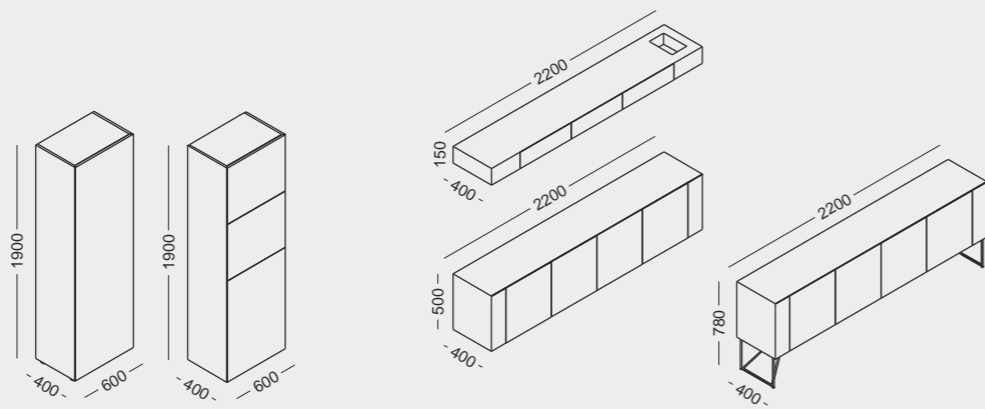

Table top thickness 120 mm
 Ūi eūēī ā nōī ēāōī ēōū 120 mm
 Stalvirlio storis 120 mm

Table top thickness 25 mm
 Ūi eūēī ā nōī ēāōī ēōū 25 mm
 Stalvirlio storis 25 mm

Front panel
 Ū āāāī yy ī āī āēū
 Stalo ūpdanga