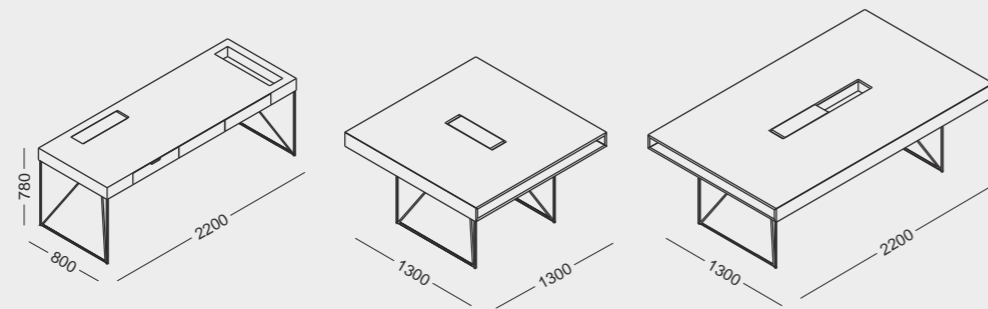

Table top thickness 120 mm
 Ūi eūēī ā nōī ēāōī ēōū 120 mm
 Stalvirlio storis 120 mm

Table top thickness 25 mm
 Ūi eūēī ā nōī ēāōī ēōū 25 mm
 Stalvirlio storis 25 mm

Front panel
 Ū āāāī yy ī āī āēū
 Stalo ūpdanga