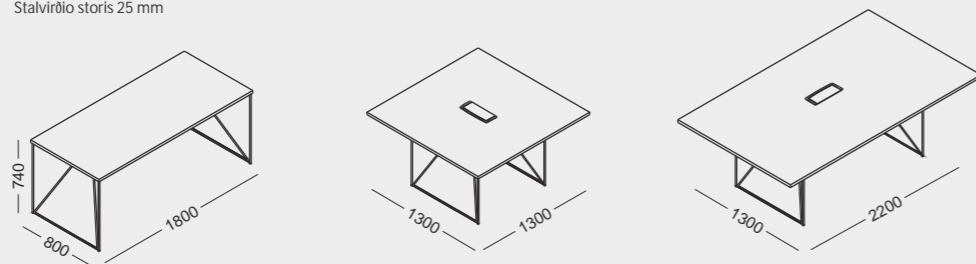

Table top thickness 120 mm
 Ūi eūēī ā nōī ēāōī ēōū 120 mm
 Stalvirlio storis 120 mm

Table top thickness 25 mm
 Ūi eūēī ā nōī ēāōī ēōū 25 mm
 Stalvirlio storis 25 mm

Front panel
 Ū āāāī yy ī āī āēū
 Stalo ūpdanga